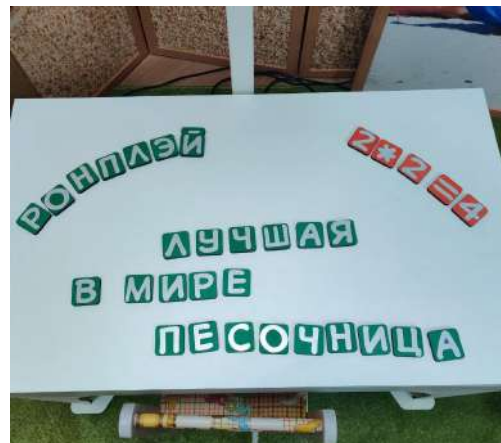

ВИДЫ ПРОДУКЦИИ

- Интерактивная песочница

RsB 3 (2 в 1)

Интерактивная
песочница и
Интерактивный
стол.

Компактная модель,
подходит для
небольших
помещений.