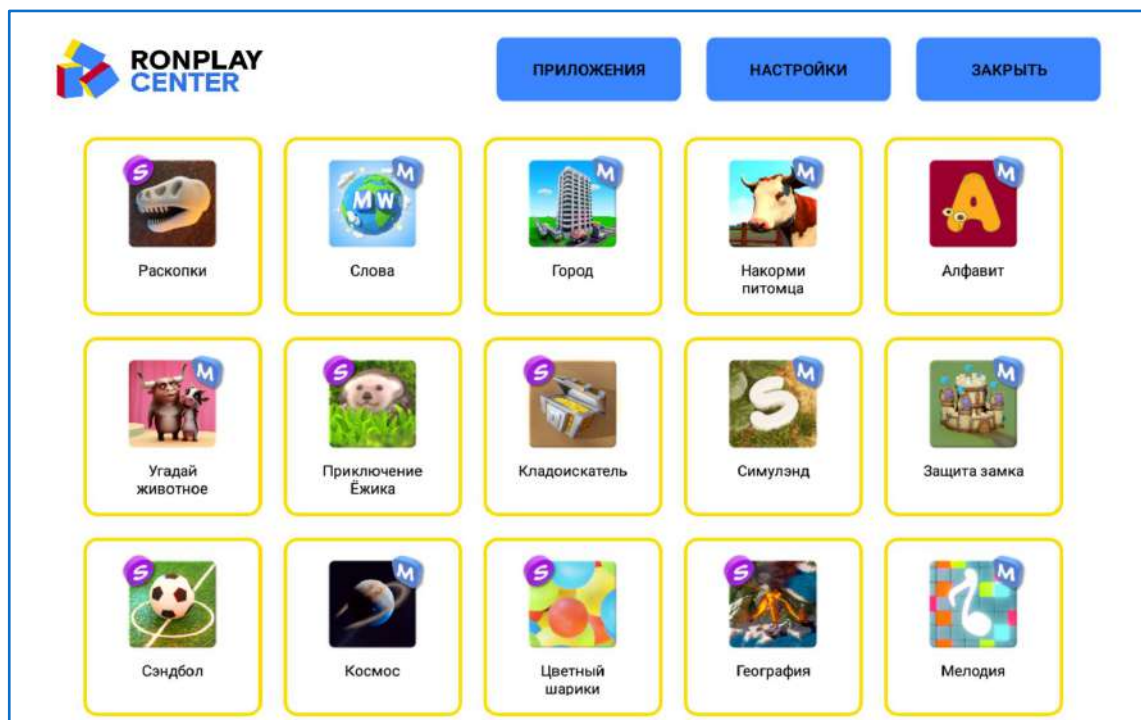

Образование и развлечения:

- Кафе и рестораны;
- Дома и на даче;
- Музеи, Планетарии;
- Спортивные комплексы;
- Аэропорты;
- Зоны ожидания;
- Другое.

**РОНПЛЭЙ
ДЕТИ**

ЧТО МОЖНО ИЗУЧАТЬ НА НАШЕМ ОБОРУДОВАНИИ:

- Русский язык;
- Иностранные языки;
- Математика;
- Физика;
- Шахматы;
- Шашки;
- Логика;
- Сказки;
- География;
- Астрономия;
- Музыка;
- Окружающий мир;
- Палеонтология;
- ПДД;
- Животный мир;
- Другие образовательные предметы.

Вся продукция управляется через Ronplay Center («Ронплэй Центр»).

Это аналог всем известного Play Market (или App Store).

Что такое Ronplay Center (Ронплэй Центр) - это автономная управляющая программа интерактивными комплексами, в частности нашими Интерактивными песочницами (5 видов), Интерактивным полом (2 вида), Интерактивной стеной.

Что можно делать с помощью Ronplay Center («Ронплэй Центр»):

- Скачивать самостоятельно игры, которые нравятся только вам.
- Проводить автоматическую калибровку.
- Изменять язык.
- Ознакомиться с полным описанием игр.
- Создавать и загружать свои игры *(для этого мы создали свою платформу, где игры может создать даже ребенок)* и получать за них % с продаж и многое другое.