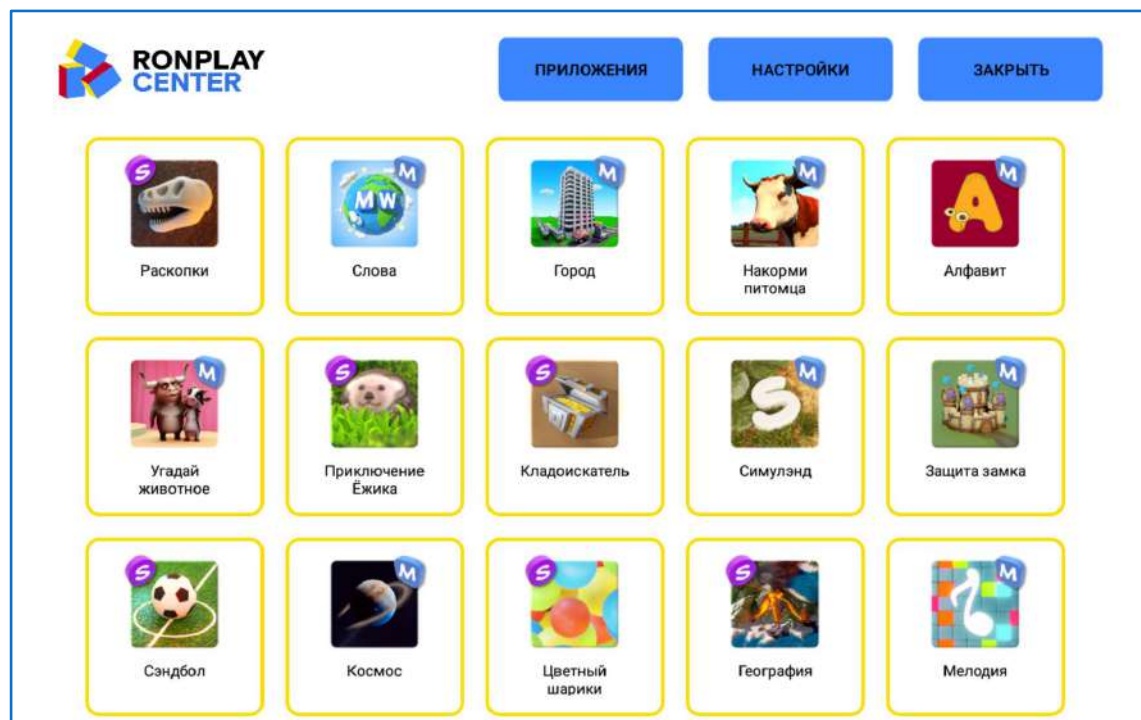

В наши игры можно играть одному ребенку, а также группами. Делиться на команды, зарабатывать очки.

**РОНПЛЭЙ
ДЕТИ**

СФЕРА ПРИМЕНЕНИЯ ПРОДУКТА

Образование:

- Детские образовательные учреждения и школы;
- Группы продленного дня;
- Детские сады;
- Детские центры;
- Психологи и педагоги;
- Логопеды;
- Другое.

Образование и развлечения:

- Кафе и рестораны;
- Дома и на даче;
- Музеи, Планетарии;
- Спортивные комплексы;
- Аэропорты;
- Зоны ожидания;
- Другое.

**РОНПЛЭЙ
ДЕТИ**

ЧТО МОЖНО ИЗУЧАТЬ НА НАШЕМ ОБОРУДОВАНИИ:

Вся продукция управляется через Ronplay Center («Ронплэй Центр»).

Это аналог всем известного Play Market (или App Store).

Что такое Ronplay Center (Ронплэй Центр) - это автономная управляющая программа интерактивными комплексами, в частности нашими Интерактивными песочницами (5 видов), Интерактивным полом (2 вида), Интерактивной стеной.